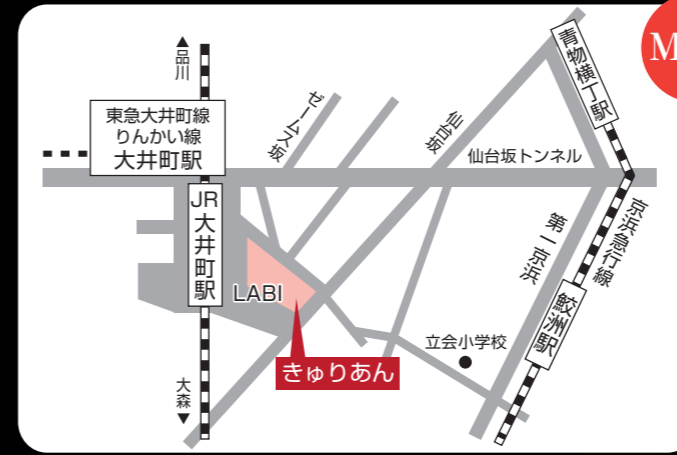

チケットは雨天会場(きゅりあん大ホール)の場合も合わせて席番を確認の上ご購入ください。

※雨天時はこちらの会場となります。

文庫の森 特設舞台 座席表

きゅりあん大ホール 座席表

第六回
品川能楽鑑賞会

品川
薪能

- S席
- A席
- 車椅子席
- 介助者席

- ・座布団席
S C列～A列
- ・パイプ椅子席
B列～K列
- ・スタンド・パイプ椅子席
L列～V列

- ※ 座布団席について
- ・シートを敷いた地面の上に座布団を並べた席となります。
- ・履物を脱いでお座りいただきます。

舞台

- S席
- A席
- 車椅子席
- 介助者席

文庫の森 特設舞台

〒142-0042 東京都品川区豊町1-16-23

東急大井町線「戸越公園駅」「下神明駅」より、徒歩7分
都営浅草線「戸越駅」より、徒歩8分

MAP

雨天時

きゅりあん大ホール

〒140-0011 東京都品川区東大井5-18-1

JR京浜東北線・東急大井町線・りんかい線「大井町駅」より徒歩1分