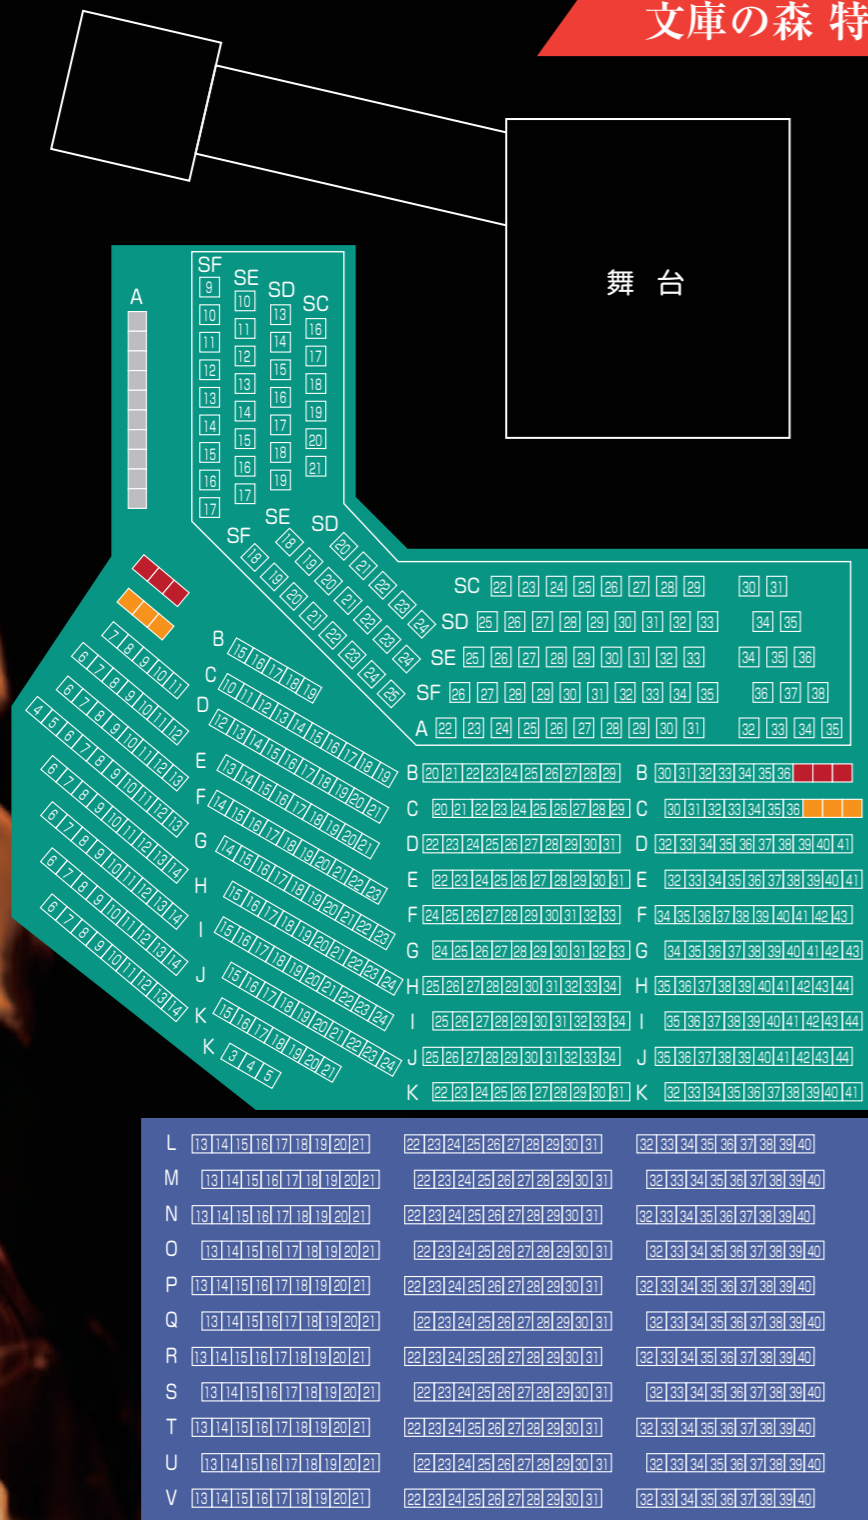

チケットは雨天会場(きゅりあん大ホール)の場合も合わせて席番を確認の上ご購入ください。

※雨天時はこちらの会場となります。

文庫の森 特設舞台 座席表

きゅりあん大ホール 座席表

第六回
品川能楽鑑賞会

品川
薪能

- S席
- A席
- 車椅子席
- 介助者席

- ・座布団席
S C列～A列
- ・パイプ椅子席
B列～K列
- ・スタンド・パイプ椅子席
L列～V列

- ※ 座布団席について
- ・シートを敷いた地面の上に座布団を並べた席となります。
- ・履物を脱いでお座りいただきます。

舞台

- S席
- A席
- 車椅子席
- 介助者席

文庫の森 特設舞台

〒142-0042 東京都品川区豊町1-16-23

東急大井町線「戸越公園駅」「下神明駅」より、徒歩7分
都営浅草線「戸越駅」より、徒歩8分

MAP

雨天時

きゅりあん大ホール

〒140-0011 東京都品川区東大井5-18-1

JR京浜東北線・東急大井町線・りんかい線「大井町駅」より徒歩1分