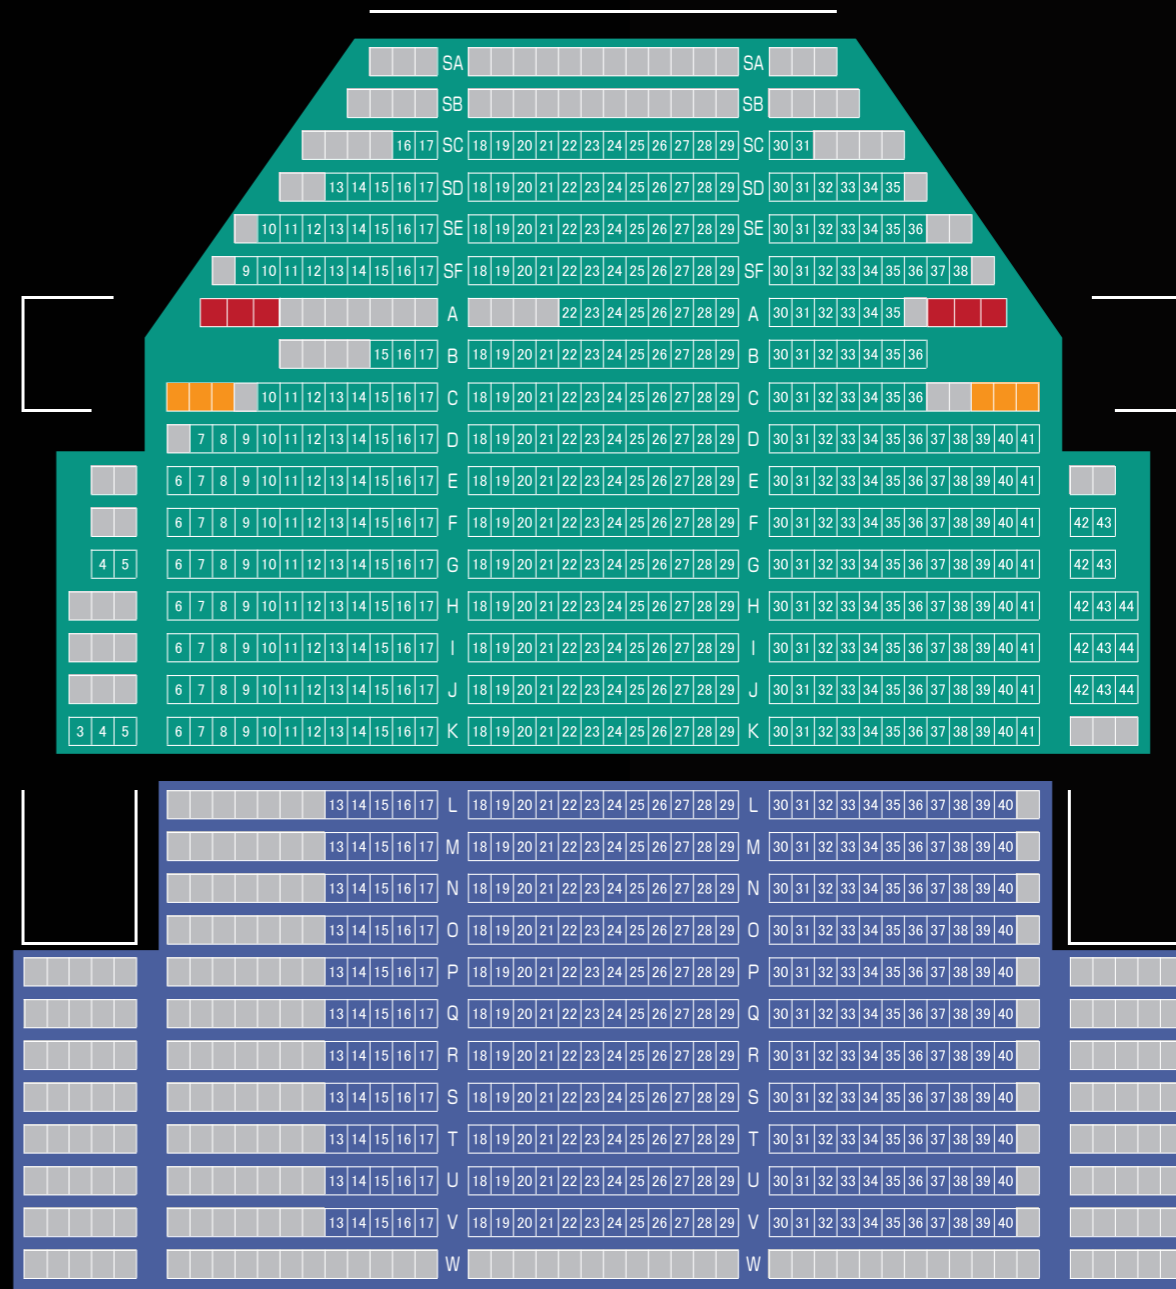

チケットは雨天会場(きゅりあん大ホール)の場合も合わせて席番を確認の上ご購入ください。

※雨天時はこちらの会場となります。

文庫の森 特設舞台 座席表

きゅりあん大ホール 座席表

第六回
品川能楽鑑賞会

品川
薪能

- S席
- A席
- 車椅子席
- 介助者席

- ・座布団席
S C列～A列
- ・パイプ椅子席
B列～K列
- ・スタンド・パイプ椅子席
L列～V列

- ※ 座布団席について
- ・シートを敷いた地面の上に座布団を並べた席となります。
- ・履物を脱いでお座りいただきます。

舞台

- S席
- A席
- 車椅子席
- 介助者席

文庫の森 特設舞台

〒142-0042 東京都品川区豊町1-16-23

東急大井町線「戸越公園駅」「下神明駅」より、徒歩7分
都営浅草線「戸越駅」より、徒歩8分

MAP

雨天時

きゅりあん大ホール

〒140-0011 東京都品川区東大井5-18-1

JR京浜東北線・東急大井町線・りんかい線「大井町駅」より徒歩1分